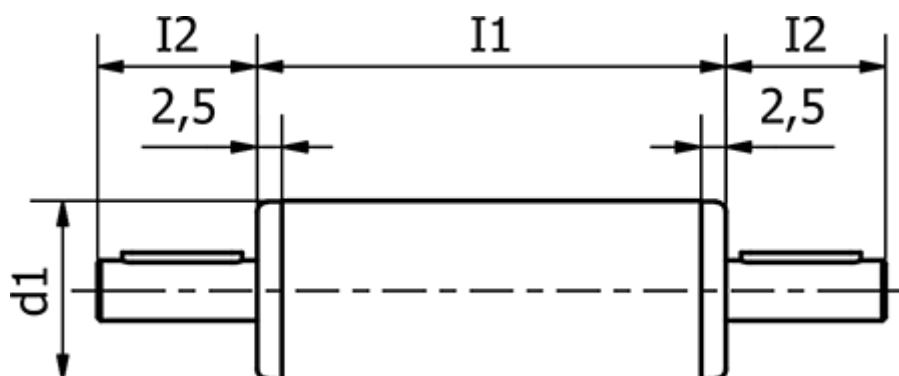

Varenummer: 203914093SCR

Beskrivelse: E+G Samlings enhed - GN 391-40-93-SCR

Mål

* Længde tilpasset efter kundens ønske = *

d_1 = 40

I_1 = 93

I_2 = 12

Vægt (g) = 500